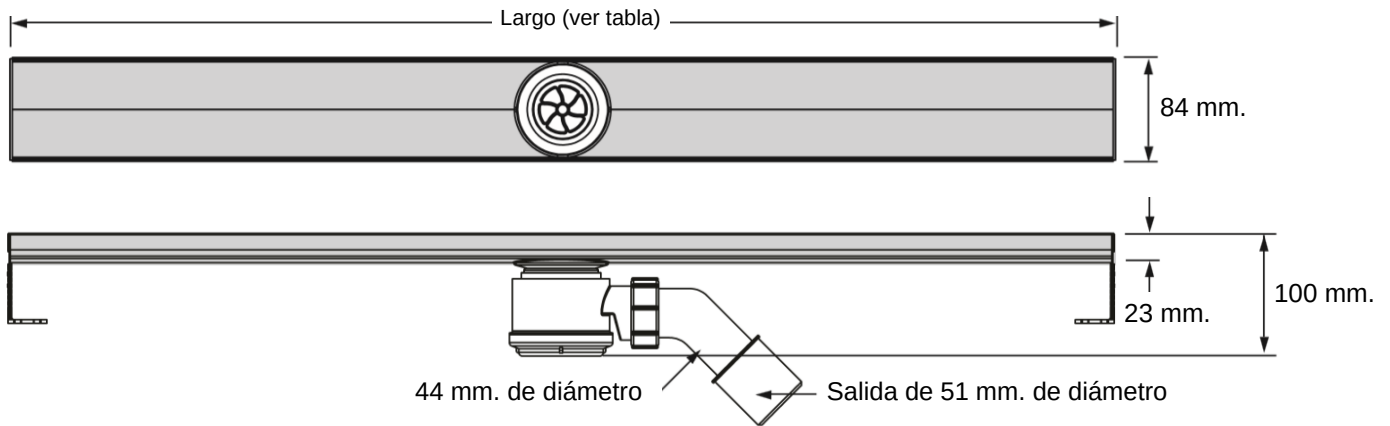

Quartz Premium Pixel

Coladera para ducha sin pestaña de acero inoxidable grado 304, acabado electro pulido de 84 mm. de ancho X 23 mm. de alto. Incluye trampa de malos olores con una altura total de 10 cm, charola para recibir loseta y rejilla diseño Pixel. Marca ACO.

Canal y Charola

Rejilla Pixel

Los conectores de plástico empujados a través del orificio mantienen la rejilla en su lugar.

Largo (m.)	0.70	0.80	0.90	1.00	1.20	1.40
------------	------	------	------	------	------	------

Dimensiones

Modelo	Quartz Pixel
Longitud (mm.)	Variable
Ancho ext. (mm.)	84
Ancho int. (mm.)	77
Clase de carga	A15
Profundidad charola (mm.)	23
Profundidad total (mm.)	100

Monte Everest 200, Col. Lomas de Vista Hermosa 2ª Secc. Pachuca, Hidalgo C.P. 42026