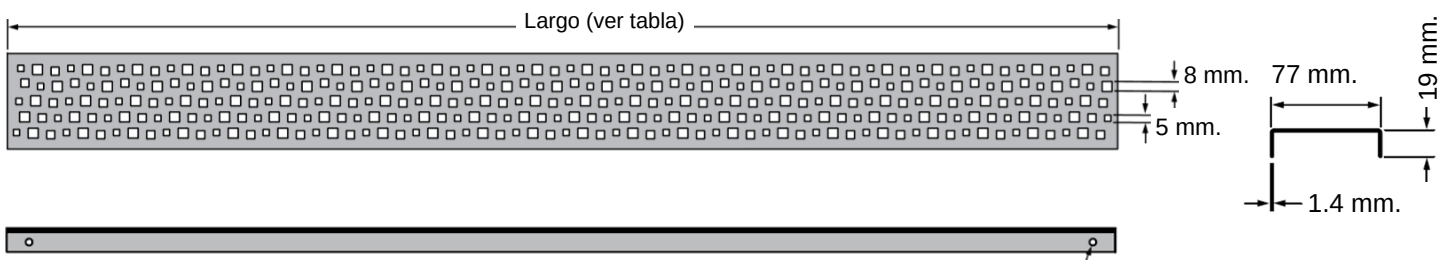

Quartz Premium Pixel

Coladera para ducha sin pestaña de acero inoxidable grado 304, acabado electro pulido de 84 mm. de ancho X 23 mm. de alto. Incluye trampa de malos olores con una altura total de 10 cm, charola para recibir loseta y rejilla diseño Pixel. Marca ACO.

Canal y Charola

Rejilla Pixel

Los conectores de plástico empujados a través del orificio mantienen la rejilla en su lugar.

Largo (m.)	0.70	0.80	0.90	1.00	1.20	1.40
------------	------	------	------	------	------	------

Dimensiones

Modelo	Quartz Pixel
Longitud (mm.)	Variable
Ancho ext. (mm.)	84
Ancho int. (mm.)	77
Clase de carga	A15
Profundidad charola (mm.)	23
Profundidad total (mm.)	100

Monte Everest 200, Col. Lomas de Vista Hermosa 2ª Secc. Pachuca, Hidalgo C.P. 42026