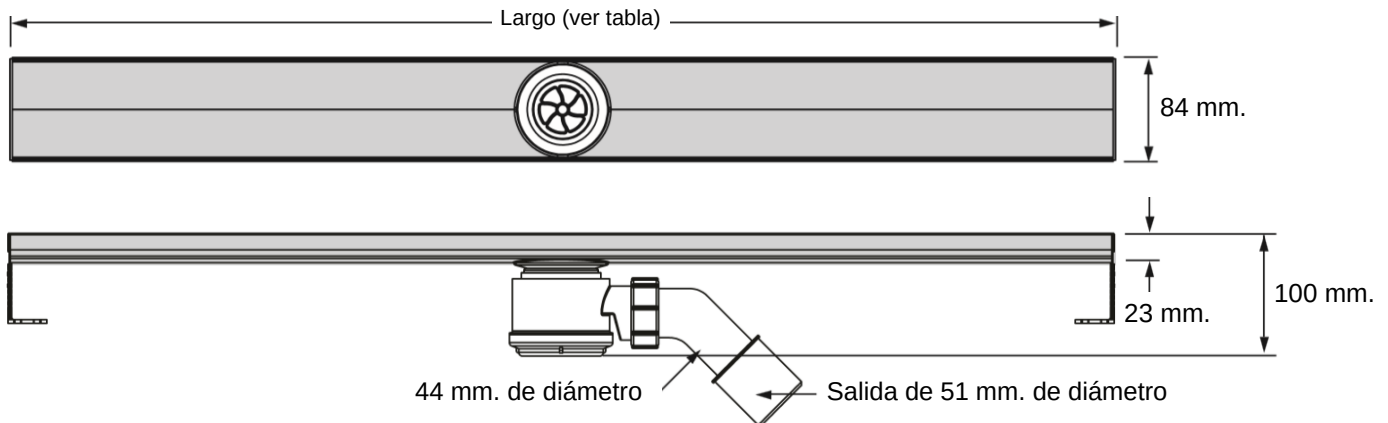

Quartz Premium Flag

Coladera para ducha sin pestaña de acero inoxidable grado 304, acabado electro pulido de 84 mm. de ancho X 23 mm. de alto. Incluye trampa de malos olores con una altura total de 10 cm, charola para recibir loseta y rejilla diseño Flag. Marca ACO.

Canal y Charola

Rejilla Flag

Los conectores de plástico empujados a través del orificio mantienen la rejilla en su lugar.

Largo (m.)	0.70	0.80	0.90	1.00	1.20	1.40
------------	------	------	------	------	------	------

Dimensiones

Modelo	Quartz Flag
Longitud (mm.)	Variable
Ancho ext. (mm.)	84
Ancho int. (mm.)	77
Clase de carga	A15
Profundidad charola (mm.)	23
Profundidad total (mm.)	100

Monte Everest 200, Col. Lomas de Vista Hermosa 2ª Secc. Pachuca, Hidalgo C.P. 42026