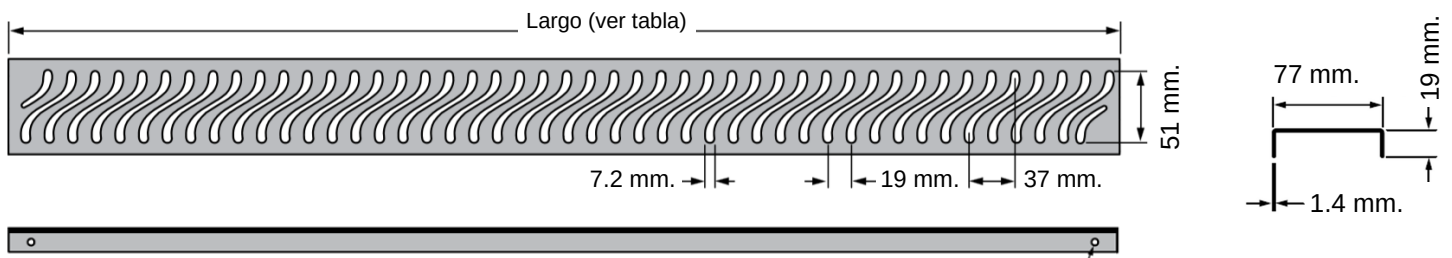

Quartz Premium Flag

Coladera para ducha sin pestaña de acero inoxidable grado 304, acabado electro pulido de 84 mm. de ancho X 23 mm. de alto. Incluye trampa de malos olores con una altura total de 10 cm, charola para recibir loseta y rejilla diseño Flag. Marca ACO.

Canal y Charola

Rejilla Flag

Los conectores de plástico empujados a través del orificio mantienen la rejilla en su lugar.

Largo (m.)	0.70	0.80	0.90	1.00	1.20	1.40
------------	------	------	------	------	------	------

Dimensiones

Modelo	Quartz Flag
Longitud (mm.)	Variable
Ancho ext. (mm.)	84
Ancho int. (mm.)	77
Clase de carga	A15
Profundidad charola (mm.)	23
Profundidad total (mm.)	100

Monte Everest 200, Col. Lomas de Vista Hermosa 2ª Secc. Pachuca, Hidalgo C.P. 42026