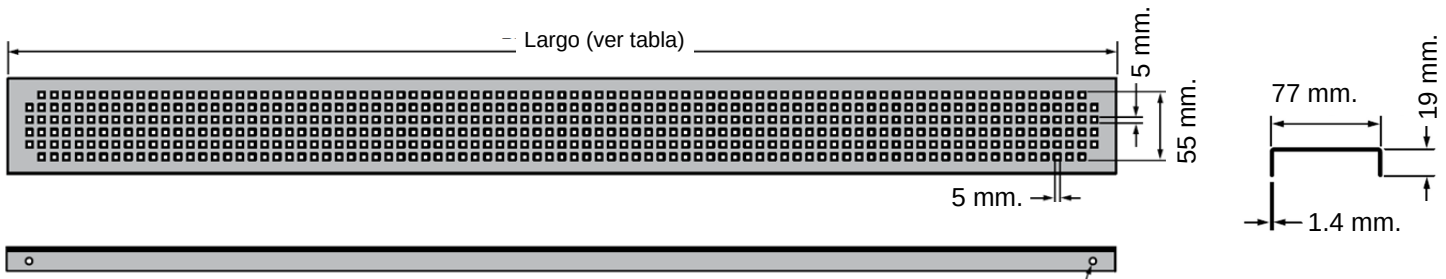

Quartz Premium Cuadrato

Coladera para ducha sin pestaña de acero inoxidable grado 304, acabado electro pulido de 84 mm. de ancho X 23 mm. de alto. Incluye trampa de malos olores con una altura total de 10 cm, charola para recibir loseta y rejilla diseño Cuadrato. Marca ACO.

Canal y Charola

Rejilla Cuadrato

Los conectores de plástico empujados a través del orificio mantienen la rejilla en su lugar.

Largo (m.)	0.70	0.80	0.90	1.00	1.20	1.40
------------	------	------	------	------	------	------

Dimensiones

Modelo	Quartz Cuadrato
Longitud (mm.)	Variable
Ancho ext. (mm.)	84
Ancho int. (mm.)	77
Clase de carga	A15
Profundidad charola (mm.)	23
Profundidad total (mm.)	100

Monte Everest 200, Col. Lomas de Vista Hermosa 2ª Secc. Pachuca, Hidalgo C.P. 42026