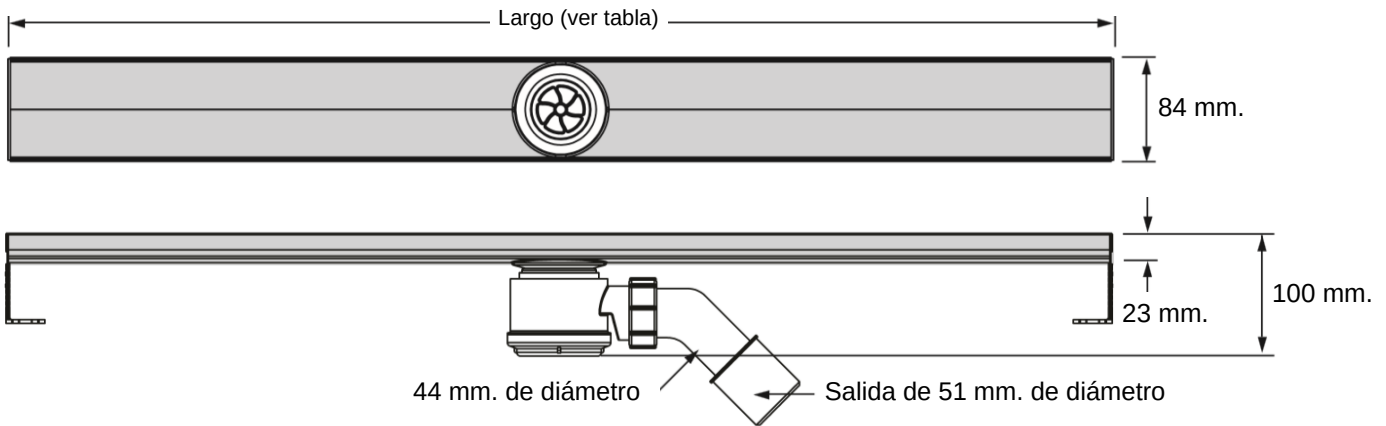

Quartz Premium Cuadrato

Coladera para ducha sin pestaña de acero inoxidable grado 304, acabado electro pulido de 84 mm. de ancho X 23 mm. de alto. Incluye trampa de malos olores con una altura total de 10 cm, charola para recibir loseta y rejilla diseño Cuadrato. Marca ACO.

Canal y Charola

Rejilla Cuadrato

Los conectores de plástico empujados a través del orificio mantienen la rejilla en su lugar.

Largo (m.)	0.70	0.80	0.90	1.00	1.20	1.40
------------	------	------	------	------	------	------

Dimensiones

Modelo	Quartz Cuadrato
Longitud (mm.)	Variable
Ancho ext. (mm.)	84
Ancho int. (mm.)	77
Clase de carga	A15
Profundidad charola (mm.)	23
Profundidad total (mm.)	100

Monte Everest 200, Col. Lomas de Vista Hermosa 2ª Secc. Pachuca, Hidalgo C.P. 42026