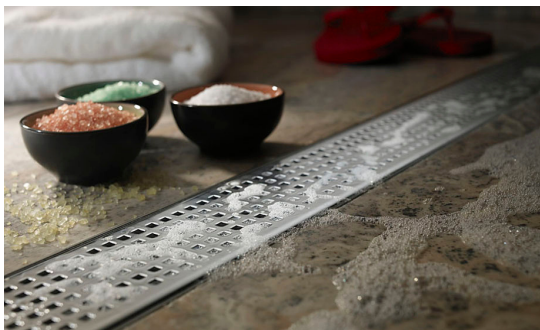

Quartz Premium Cuadrato

Coladera para ducha sin pestaña de acero inoxidable grado 304, acabado electro pulido de 84 mm. de ancho X 23 mm. de alto. Incluye trampa de malos olores con una altura total de 10 cm, charola para recibir loseta y rejilla diseño Cuadrato. Marca ACO.

Canal y Charola

Rejilla Cuadrato

Los conectores de plástico empujados a través del orificio mantienen la rejilla en su lugar.

Largo (m.)	0.70	0.80	0.90	1.00	1.20	1.40
------------	------	------	------	------	------	------